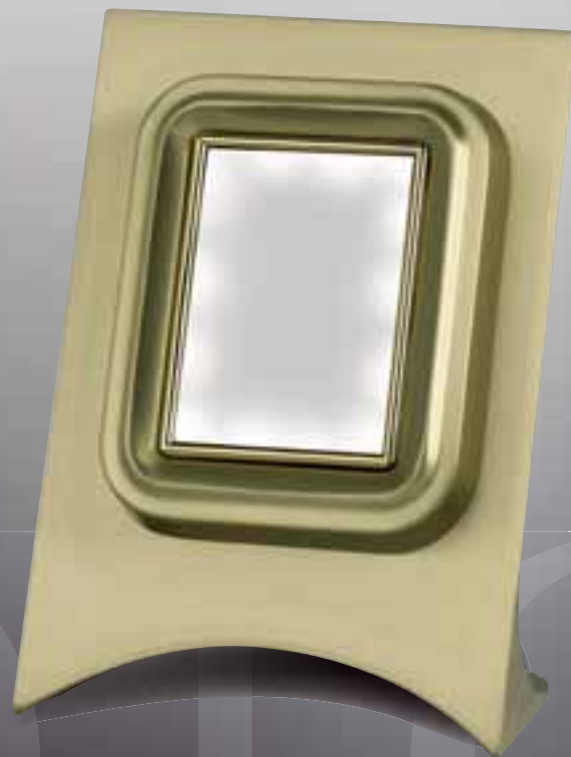

268.238.A 12 volt
268.238.B 24 volt